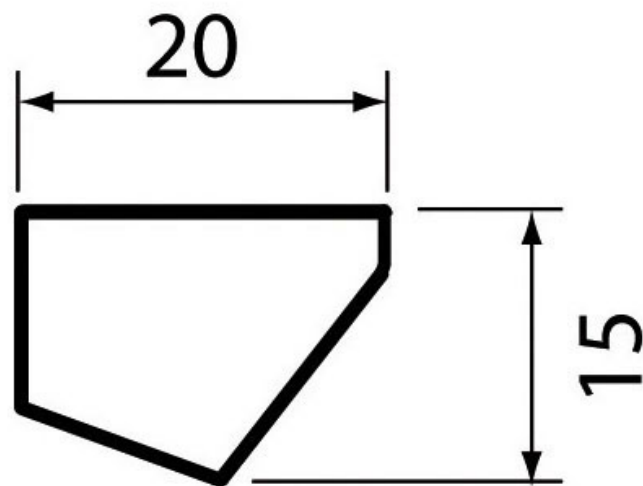

RÉGLETTTE INCLINÉE À LED 12V LUGANO EMOTION

L&S

RÉGLETTÉ INCLINÉE À LED 12V LUGANO EMOTION

L&S