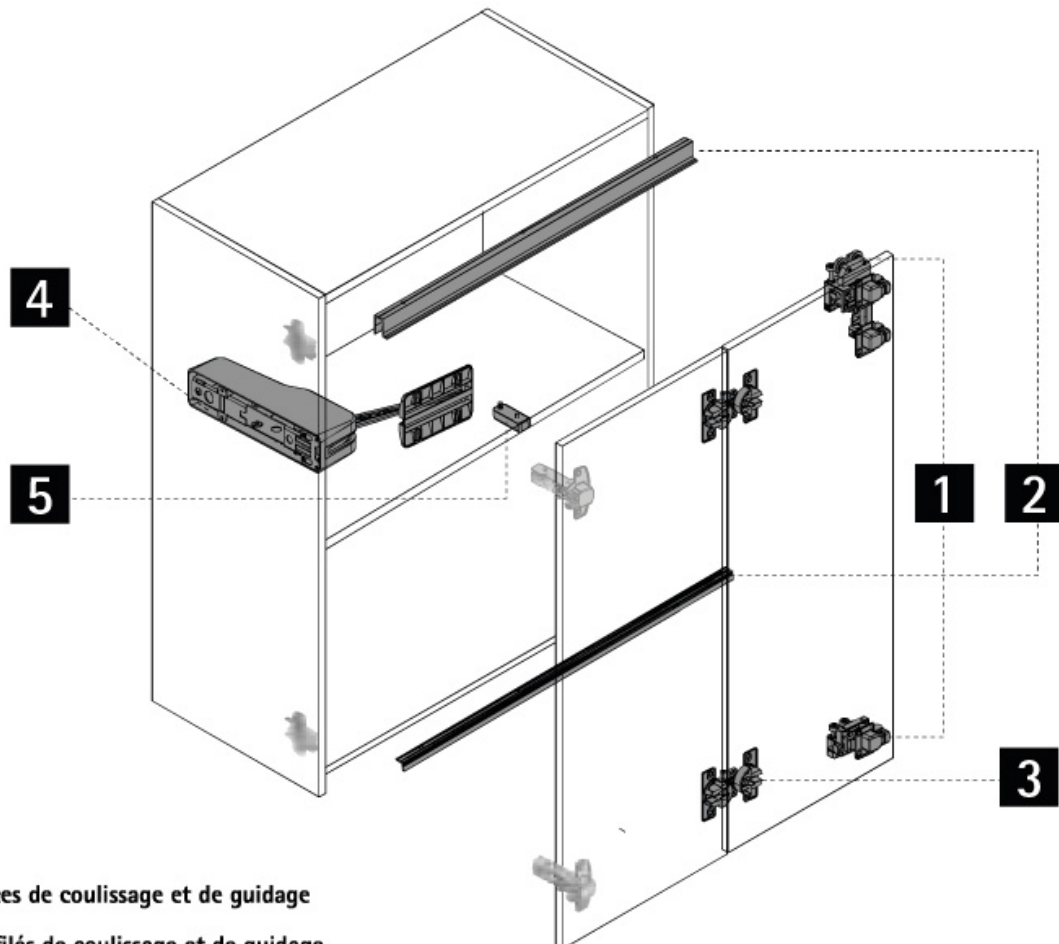

FERRURE DE BASE WINGLINE L POUR PORTES COULISSANTES PLIANTES SANS GUIDAGE BAS

HETTICH

FERRURE DE BASE WINGLINE L POUR PORTES COULISSANTES PLIANTES SANS GUIDAGE BAS

HETTICH

- 1** Pièces de coulissage et de guidage
- 2** Profilés de coulissage et de guidage
- 3** Charnières centrales
- 4** Unités de confort
- 5** Dispositifs de maintien en position fermée

FERRURE DE BASE WINGLINE L POUR PORTES COULISSANTES PLIANTES SANS GUIDAGE BAS

HETTICH