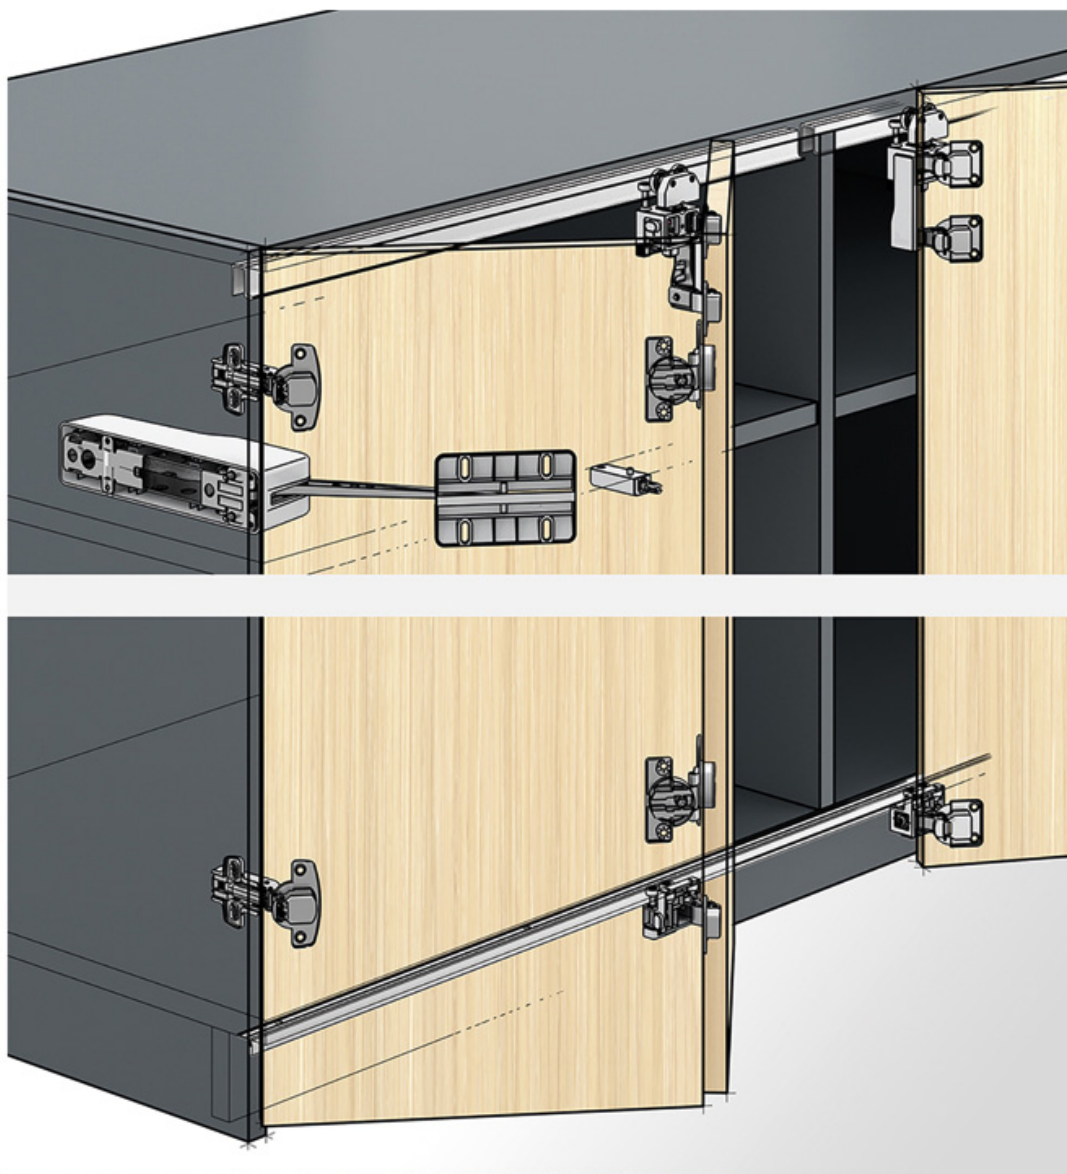

FERRURE DE BASE WINGLINE L POUR PORTES COULISSANTES PLIANTES SANS GUIDAGE BAS

HETTICH

FERRURE DE BASE WINGLINE L POUR PORTES COULISSANTES PLIANTES SANS GUIDAGE BAS

HETTICH

- 1** Pièces de coulissage et de guidage
- 2** Profilés de coulissage et de guidage
- 3** Charnières centrales
- 4** Unités de confort
- 5** Dispositifs de maintien en position fermée

FERRURE DE BASE WINGLINE L POUR PORTES COULISSANTES PLIANTES SANS GUIDAGE BAS

HETTICH