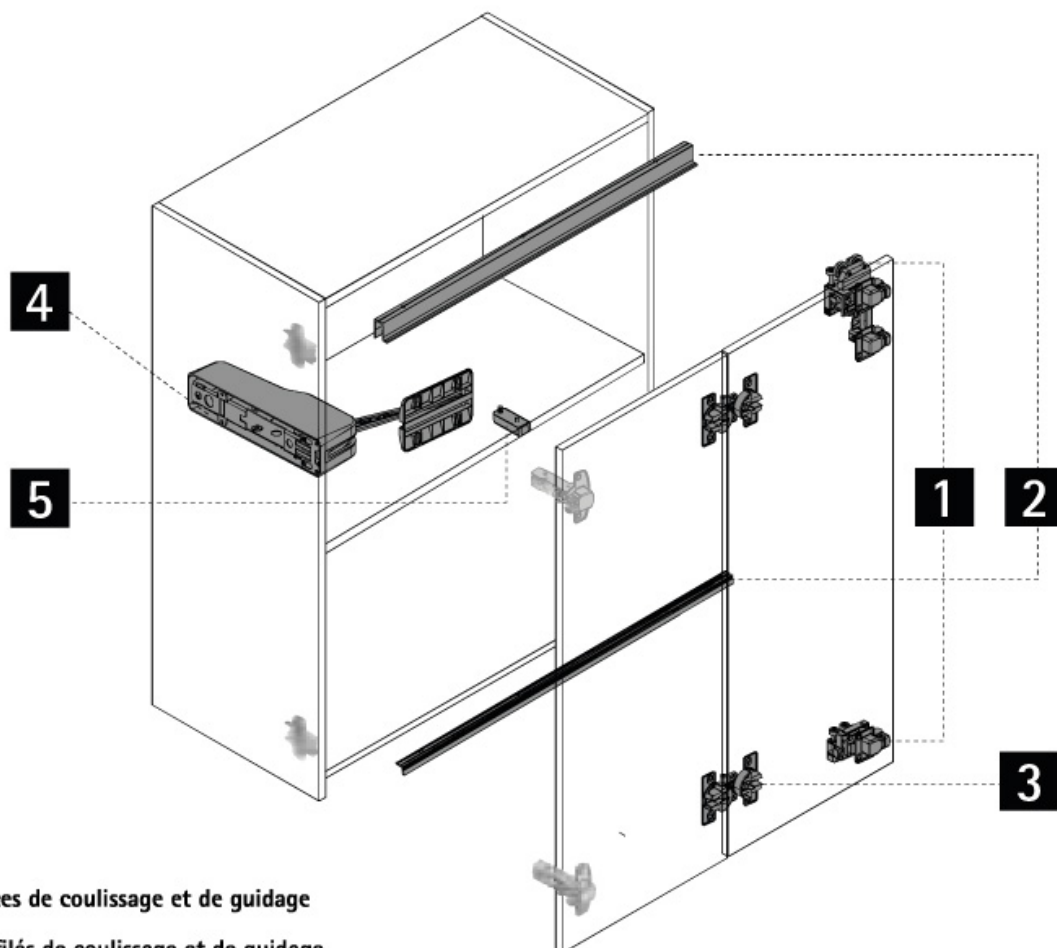

FERRURE DE BASE WINGLINE L PORTE MOYENNE AVEC GUIDAGE BAS

HETTICH

<http://www.fobi.fr/ferrure-de-base-wingline-l-porte-moyenne-avec-guidage-bas-p70049>

Tel : 02 43 13 13 13

Fax : 02 43 30 26 16

www.fobi.fr

FERRURE DE BASE WINGLINE L PORTE MOYENNE AVEC GUIDAGE BAS

HETTICH

- 1** Pièces de coulissage et de guidage
- 2** Profilés de coulissage et de guidage
- 3** Charnières centrales
- 4** Unités de confort
- 5** Dispositifs de maintien en position fermée

FERRURE DE BASE WINGLINE L PORTE MOYENNE AVEC GUIDAGE BAS

HETTICH