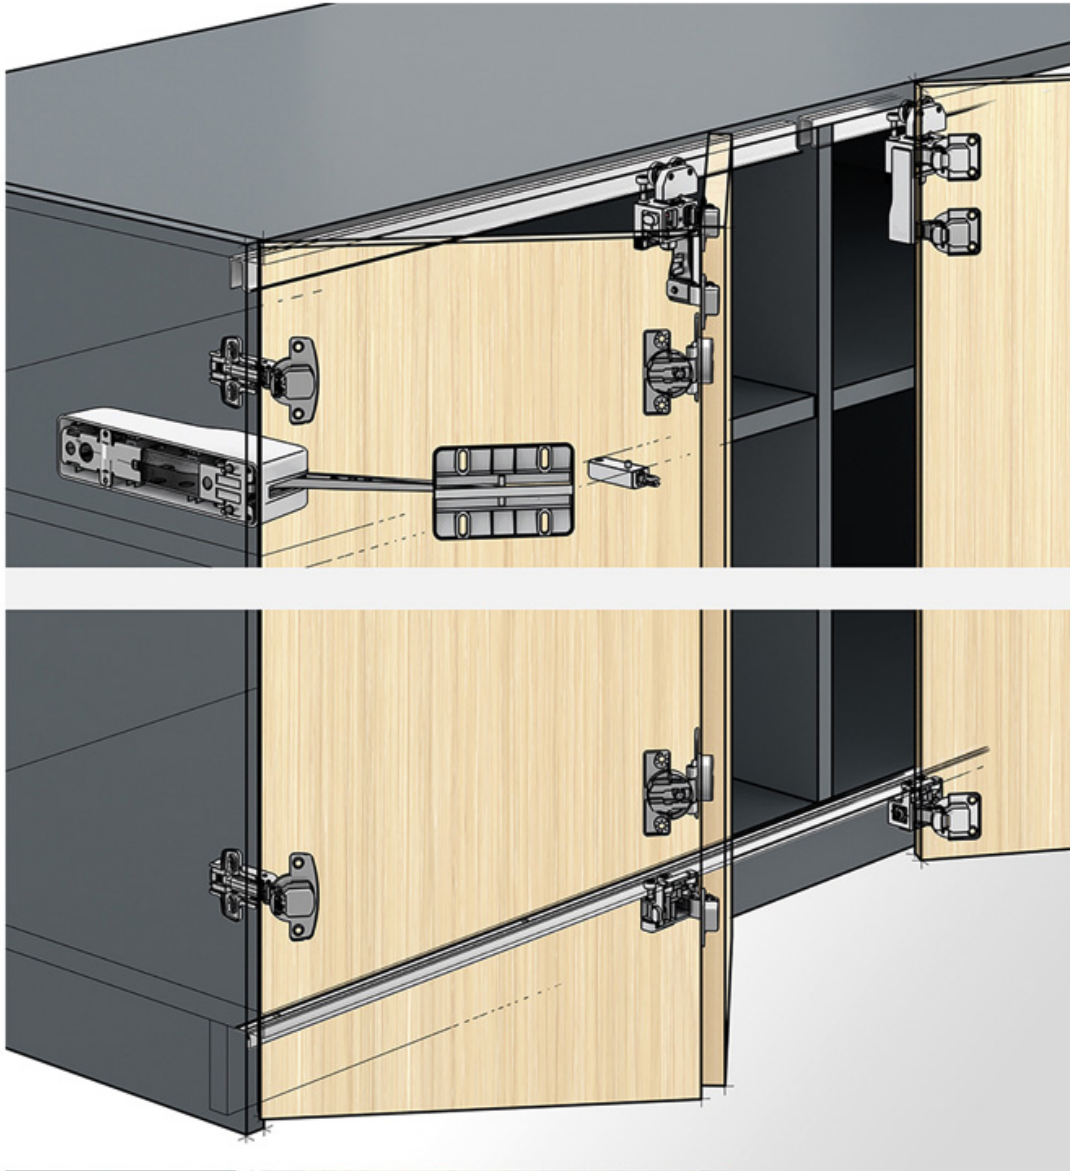

FERRURE DE BASE WINGLINE L PORTE MOYENNE AVEC GUIDAGE BAS

HETTICH

<http://www.fobi.fr/ferrure-de-base-wingline-l-porte-moyenne-avec-guidage-bas-p70049>

Tel : 02 43 13 13 13

Fax : 02 43 30 26 16

www.fobi.fr

FERRURE DE BASE WINGLINE L PORTE MOYENNE AVEC GUIDAGE BAS

HETTICH

- 1** Pièces de coulissage et de guidage
- 2** Profilés de coulissage et de guidage
- 3** Charnières centrales
- 4** Unités de confort
- 5** Dispositifs de maintien en position fermée

FERRURE DE BASE WINGLINE L PORTE MOYENNE AVEC GUIDAGE BAS

HETTICH