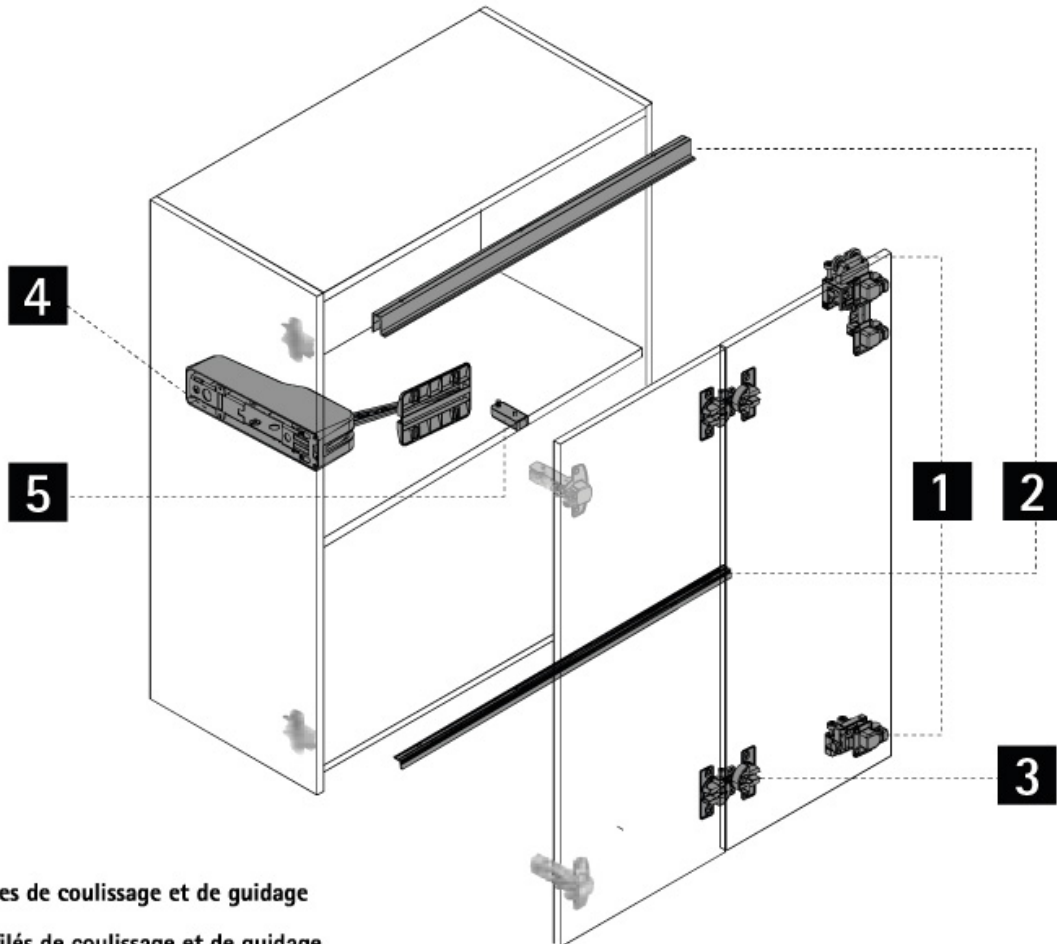

FERRURE DE BASE WINGLINE L PORTE LOURDE AVEC GUIDAGE BAS

HETTICH

FERRURE DE BASE WINGLINE L PORTE LOURDE AVEC GUIDAGE BAS

HETTICH

- 1** Pièces de coulissage et de guidage
- 2** Profilés de coulissage et de guidage
- 3** Charnières centrales
- 4** Unités de confort
- 5** Dispositifs de maintien en position fermée

FERRURE DE BASE WINGLINE L PORTE LOURDE AVEC GUIDAGE BAS

HETTICH