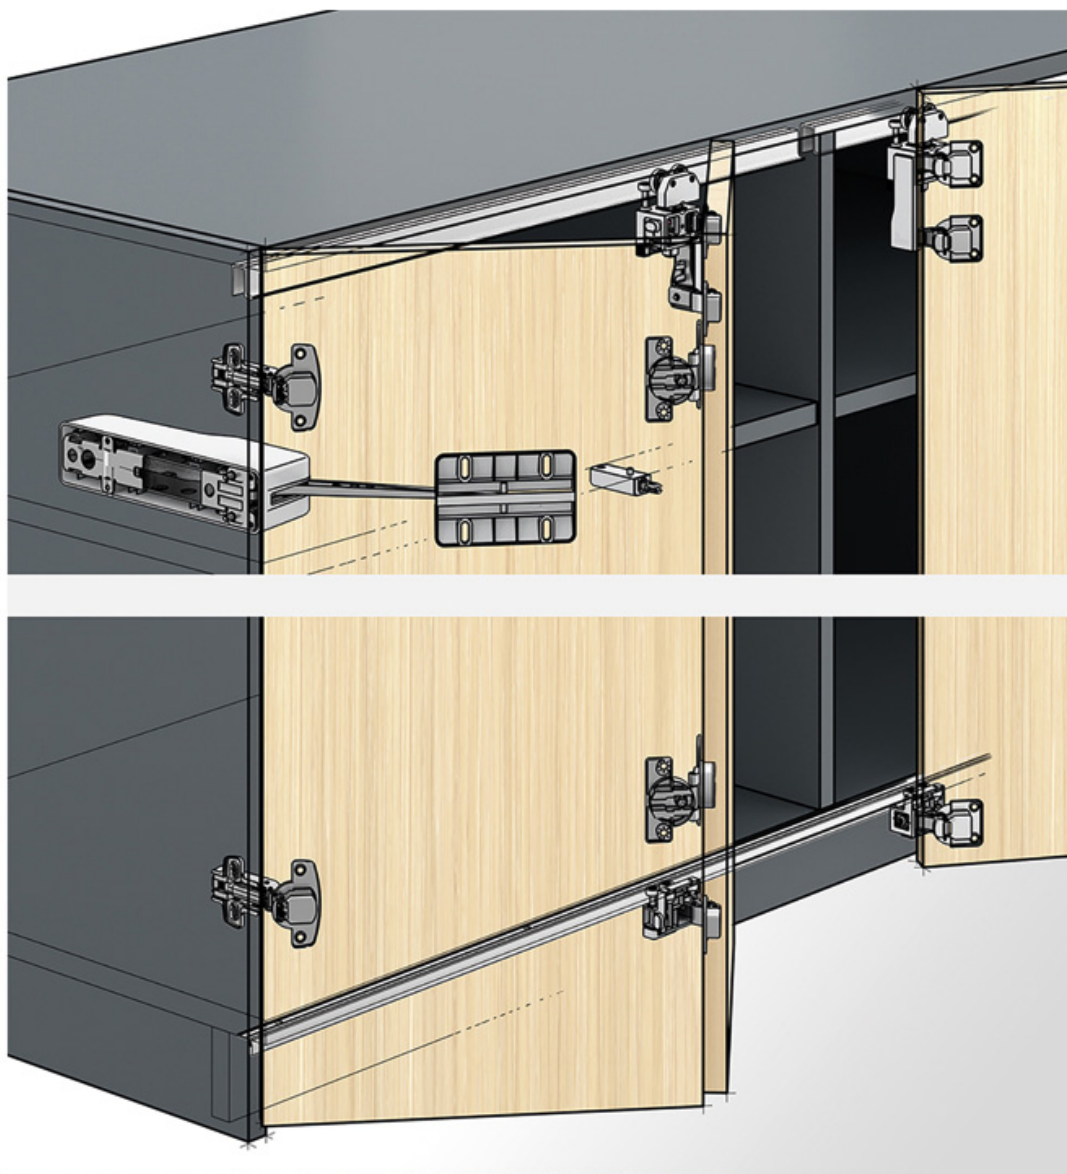

FERRURE DE BASE WINGLINE L PORTE LOURDE AVEC GUIDAGE BAS

HETTICH

FERRURE DE BASE WINGLINE L PORTE LOURDE AVEC GUIDAGE BAS

HETTICH

- 1** Pièces de coulissage et de guidage
- 2** Profilés de coulissage et de guidage
- 3** Charnières centrales
- 4** Unités de confort
- 5** Dispositifs de maintien en position fermée

FERRURE DE BASE WINGLINE L PORTE LOURDE AVEC GUIDAGE BAS

HETTICH