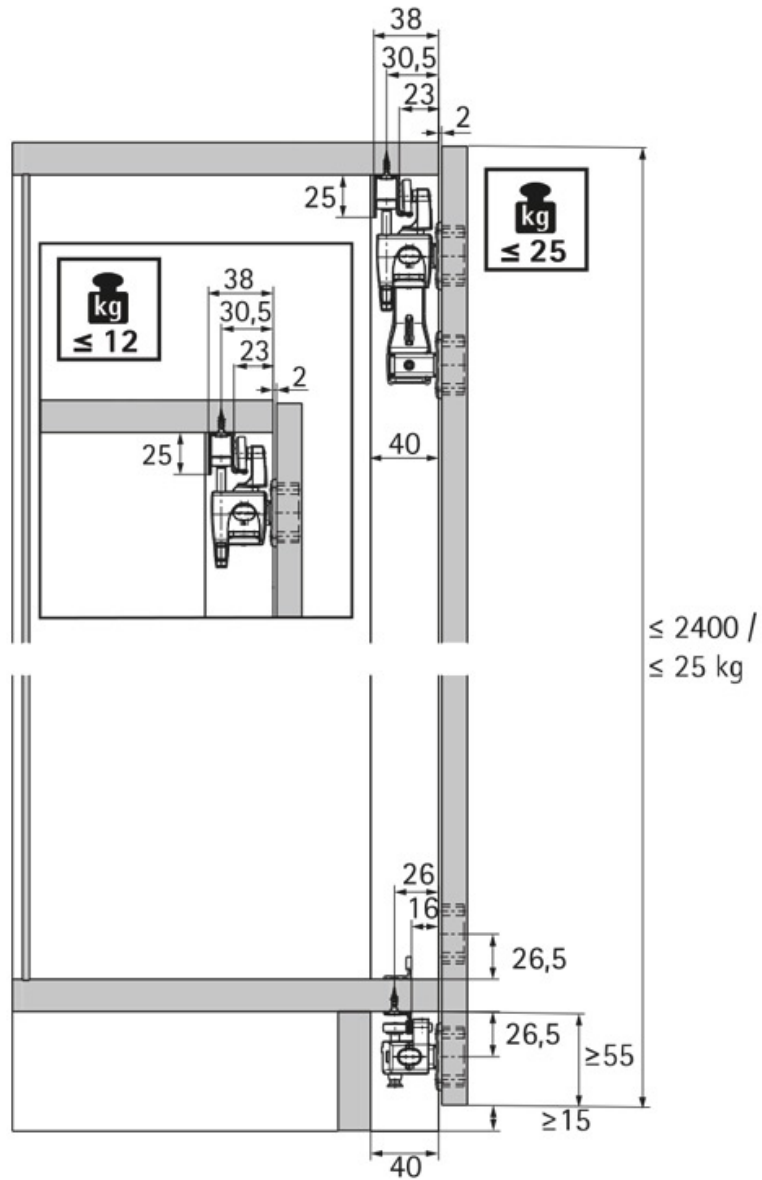

FERRURE DE BASE WINGLINE L AVEC GUIDAGE BAS PORTES COULISSANTES PLIANTES

HETTICH

FERRURE DE BASE WINGLINE L AVEC GUIDAGE BAS PORTES COULISSANTES PLIANTES

HETTICH