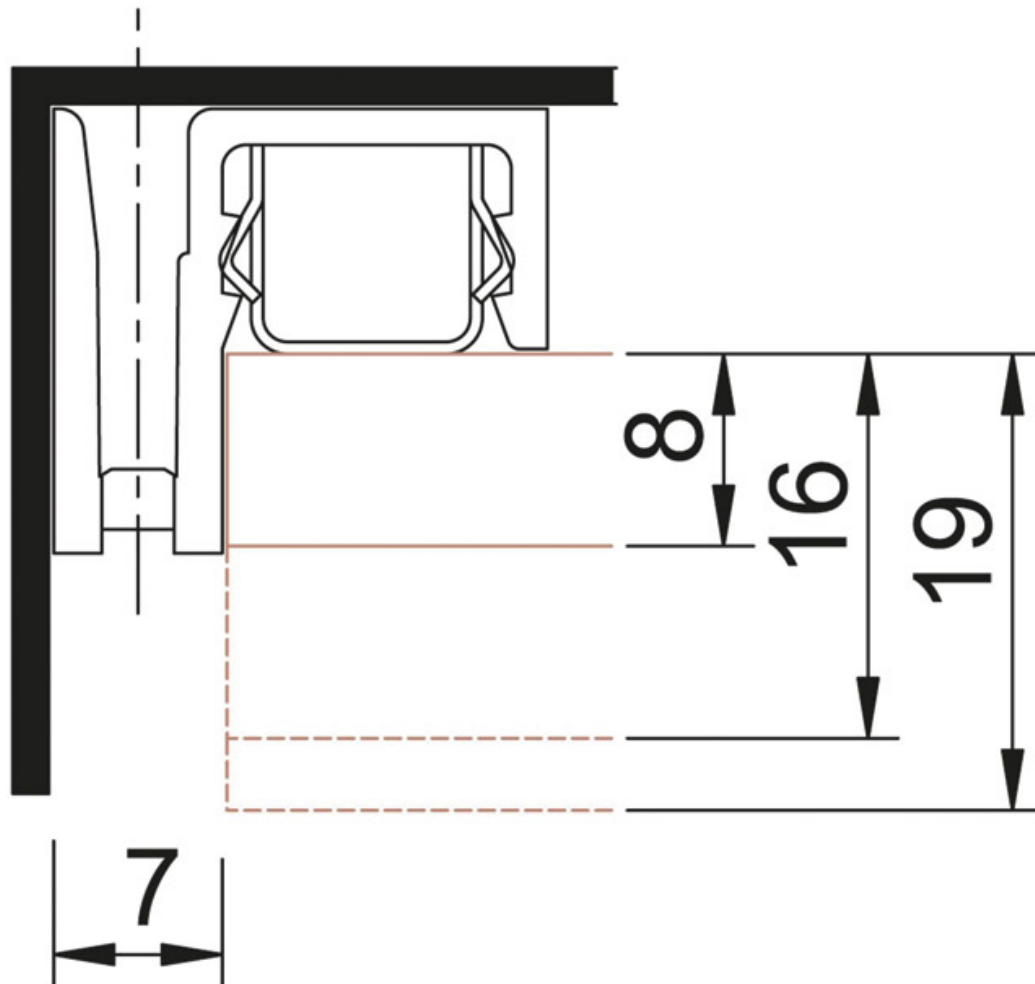

CRÉMAILLÈRE EXTRÉMITÉ SIMPLE PERFORATION CRP 127

SOFADI

Habillage d'extrémité

CRÉMAILLÈRE EXTRÉMITÉ SIMPLE PERFORATION CRP 127

SOFADI

Crémaillère d'habillage

Habillage d'extrémité

CRÉMAILLÈRE EXTRÉMITÉ SIMPLE PERFORATION CRP 127

SOFADI

Crémaillère CR127

Avec panneau de 8 mm

Avec panneau de 19 mm