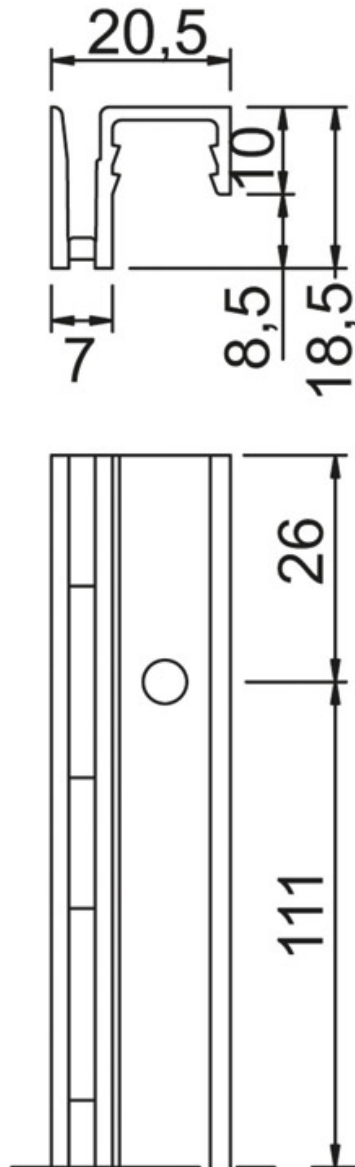

CRÉMAILLÈRE EXTRÉMITÉ SIMPLE PERFORATION CRP 127

SOFADI

Habillage d'extrémité

CRÉMAILLÈRE EXTRÉMITÉ SIMPLE PERFORATION CRP 127

SOFADI

Crémaillère d'habillage

Habillage d'extrémité

CRÉMAILLÈRE EXTRÉMITÉ SIMPLE PERFORATION CRP 127

SOFADI

Crémaillère CR127

Avec panneau de 8 mm

Avec panneau de 19 mm