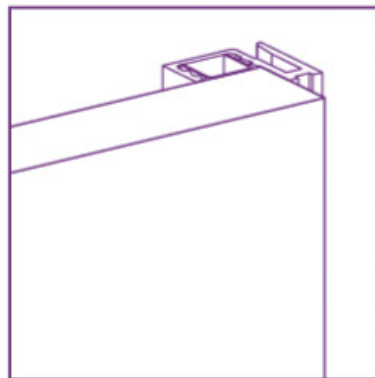

CRÉMAILLÈRE EXTRÉMITÉ SIMPLE PERFORATION CRP 127

SOFADI

Habillage d'extrémité

CRÉMAILLÈRE EXTRÉMITÉ SIMPLE PERFORATION CRP 127

SOFADI

Crémaillère d'habillage

Habillage d'extrémité

CRÉMAILLÈRE EXTRÉMITÉ SIMPLE PERFORATION CRP 127

SOFADI

Crémaillère CR127

Avec panneau de 8 mm

Avec panneau de 19 mm