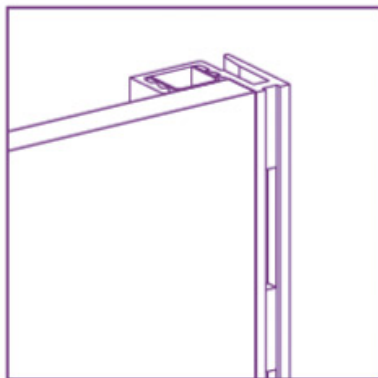

CRÉMAILLÈRE EXTRÉMITÉ SIMPLE PERFORATION CRP 127

SOFADI

Habillage d'extrémité

CRÉMAILLÈRE EXTRÉMITÉ SIMPLE PERFORATION CRP 127

SOFADI

Crémaillère d'habillage

Habillage d'extrémité

CRÉMAILLÈRE EXTRÉMITÉ SIMPLE PERFORATION CRP 127

SOFADI

Crémaillère CR127

Avec panneau de 8 mm

Avec panneau de 19 mm