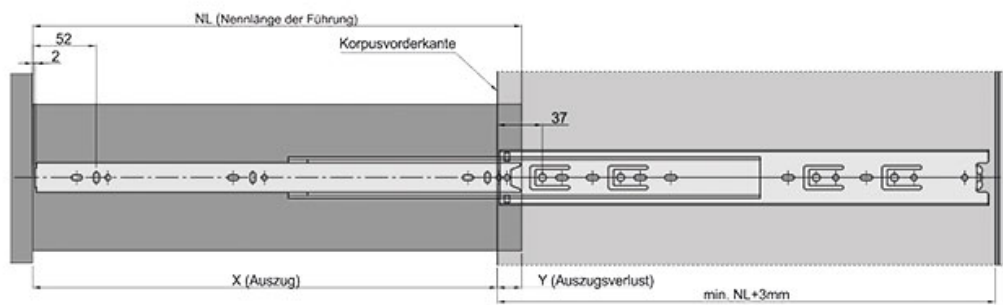

COULISSES À BILLES FIXATION LATÉRALE 45 KG

ITAR

NL [mm]	X [mm]	Y [mm]
250	270	-
300	270	-
350	350	-
400	400	-
450	450	-
500	500	-
550	550	-
600	600	-
650	650	-
700	700	-
750	750	-