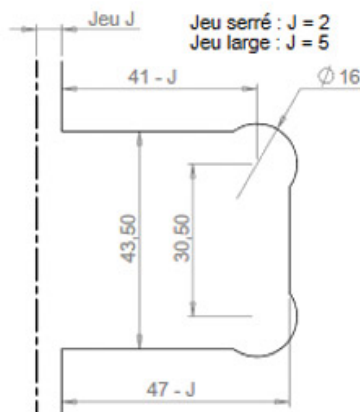

CHARNIÈRE REVERSI GLACE / GLACE 90°

ADLER

Verre latéral fixe recouvrant

Porte encastrée

Jeu serré : J = 2
Jeu large : J = 5