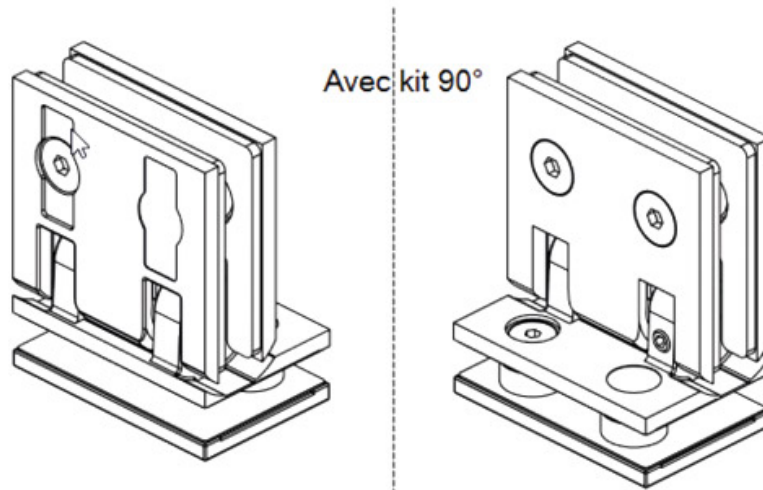

CHARNIÈRE REVERSI GLACE / GLACE 90°

ADLER

Verre latéral fixe recouvrant

Porte encastrée

Jeu serré : J = 2
Jeu large : J = 5