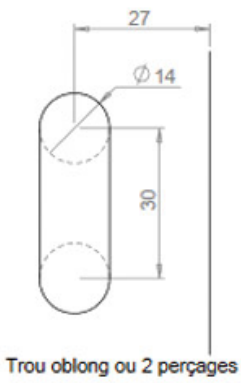

CHARNIÈRE REVERSI GLACE / GLACE 90°

ADLER

Verre latéral fixe recouvrant

Porte encastrée

Jeu serré : J = 2
Jeu large : J = 5