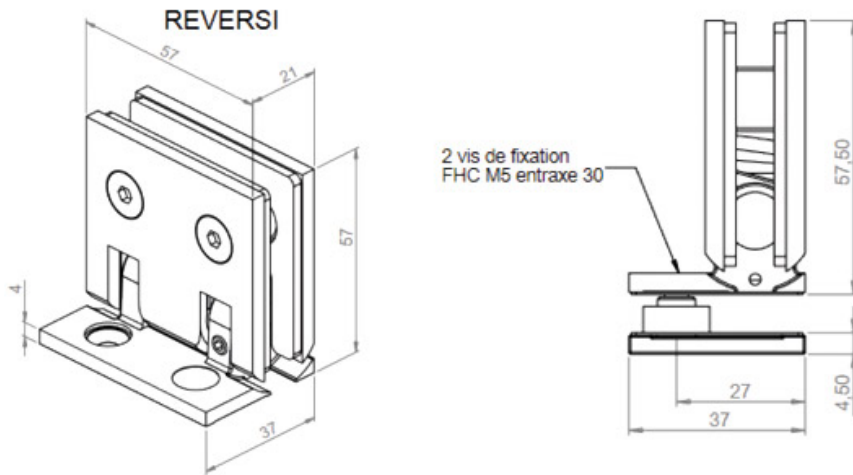

CHARNIÈRE REVERSI GLACE / GLACE 90°

ADLER

Verre latéral fixe recouvrant

Porte encastrée

Jeu serré : J = 2
Jeu large : J = 5