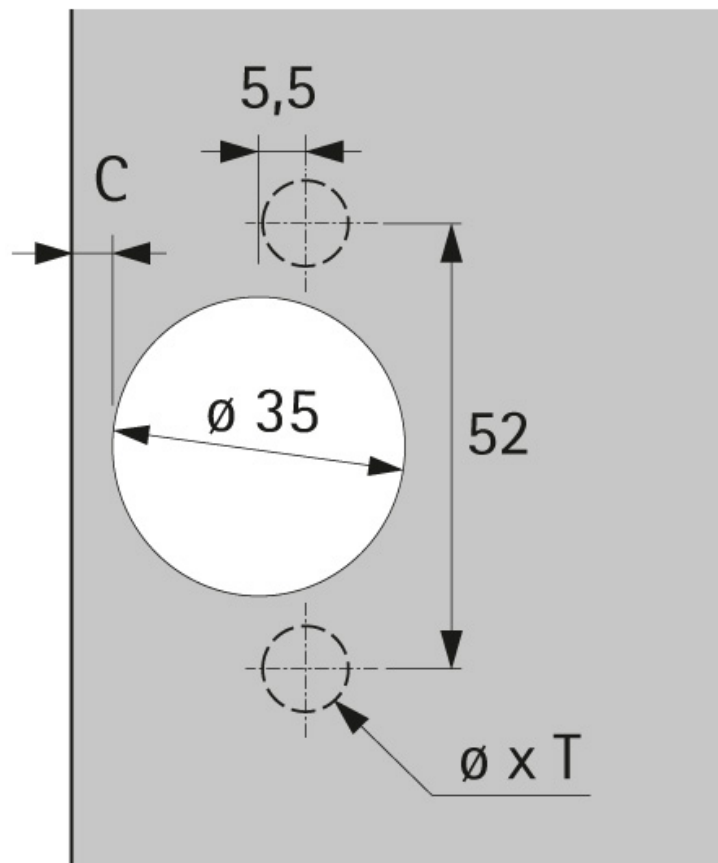

CHARNIÈRE INTERMAT AUTOMATIQUE À CLIPSER 95° 9936 W20

HETTICH

en applique